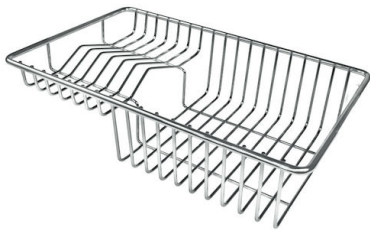

## OPTIONALES ZUBEHÖR

**Gitter Black**  
8100 600

**Schneidebrett aus Nussbaumholz**  
8642 000

**Schneidebrett Twin aus HPDE**  
8644 101

**Tellerkorb aus Edelstahl**  
8100 303

\* nur in Kombination mit dem Zubehör  
8644 101